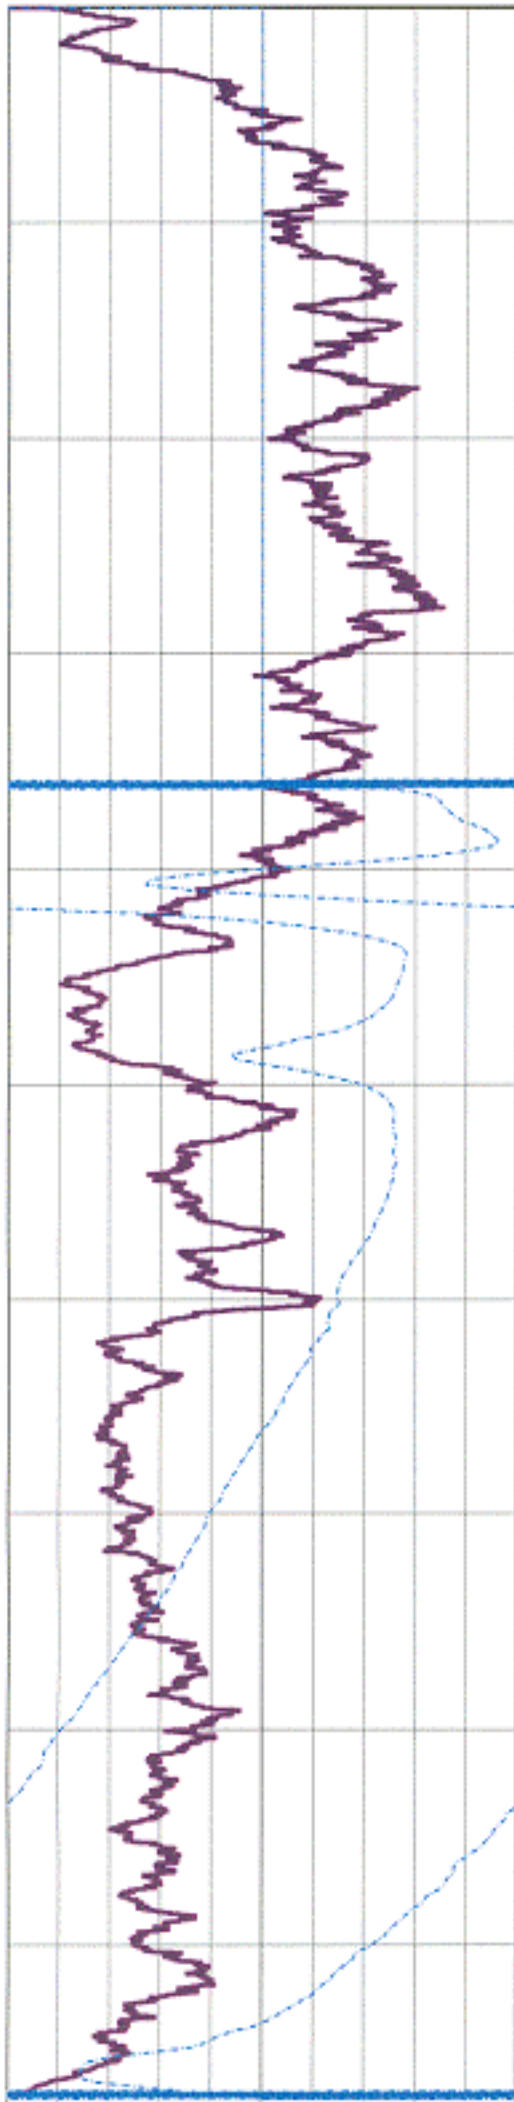

0.00 NGAM API 100.00
-500.00 SP Millivolt 500.00

0.00 SHN Ohm M. 2000.00 2.00 CALP Inch 12.00
0.00 LON Ohm M. 2000.00 0.00 SPR Ohm 2000.00

333.33
346.67
360.00
373.33
386.67
400.00
413.33
426.67
440.00